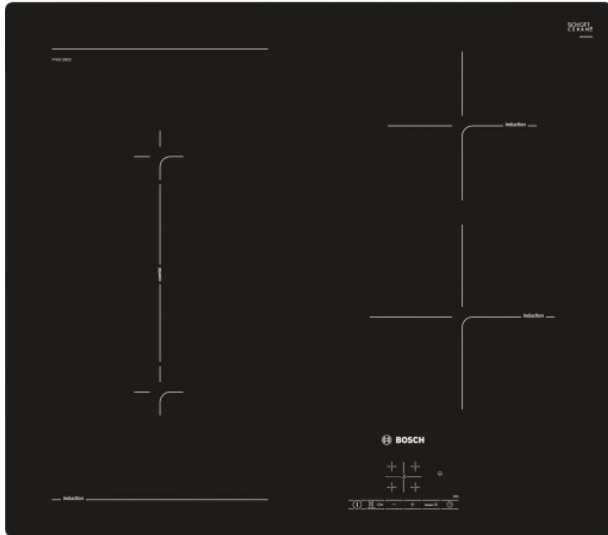

PVS611BB1E

Spanhelluborð Bosch

89.900 kr.

Niðurfraeslanlegt helluborð frá þýska framleiðandanum Bosch. Gæði og notendavænt stjórnborð haldast hér hönd í hönd.

Gerð, hönnun og tækni

- 60 cm keramik helluborð með spansuðutækni + Power Boost á öllum hellum
- Rautt LED stjórnborð
- Án kanta og hentar til niðurfraesingar
- E.G.O. þýskur hágæðastýribúnaður og hellur

Stærðir

- Utanmál H x B x D: 5,1 x 59,2 x 52,2 cm
- Innbyggingarmál B x D 56 x 49 cm
- Hellur stærðir:
- 2 x 21 cm 2200/**3700W**
- 18 cm ? 1800W
- 14,5 cm ? 1400W
- Heildarafl 7,4 kW

Eiginleikar

- **MoveMode** - hægt að sameina tvær hellur fyrir stærra hellusvæði
- **DirectSelect** stjórnúnaður með 17 þrepa fyrir hverja hellu
- **PowerBoost** háhraðaspan á öllum hellum - tilvalið til snöggsteikingar, ná upp suðu eða í WOK rétti
- **Stop&Go aðgerð** - setur borðið í dvala á meðan þú sinnir óvæntum erindum
- **QuickStart** - helluborðið namar á hvaða hellu potturinn eða pannan er á
- Suðusjálfvirkni - nær t.d. suðu á kartöflum - og lækkar svo hitann eftir stutta stund
- Mínútuúr 0-99 mínútur fyrir hverja hellu