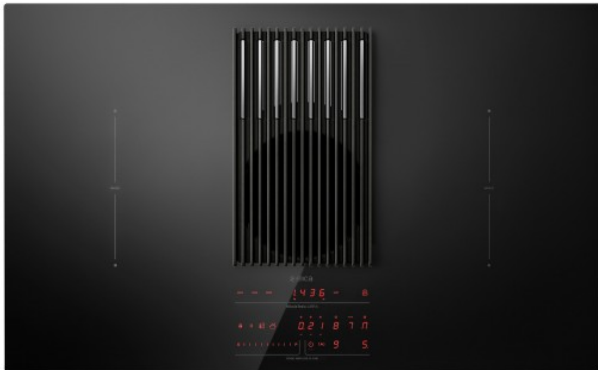

Nikola Tesla Libra

spanhelluborð og vifta

449.900 kr.

Nikola Tesla eru fyrstu spanhelluborðið frá Elica á Ítalíu, með innbyggðri eldhúsviftu. **Svona virkar NikolaTesla helluborðin** Helluboðin frá NikolaTesla sameinar tvö tæki í einu þar sem í miðju spanhelluborðinu hefur haganlega verið komið fyrir aflmikilli viftu sem dregur loftið niður. Svipmikil hönnun einkennir þetta helluborð og það hagnýtir nýjustu tækni til að hámarka notagildi og endingu. Með þráðlausri tengingu tala þessi tvö tæki saman, þannig að viftan móttækur upplýsingar frá helluborðinu og ákveður þannig sjálfkrafa sogstyrkinn eftir þörf. Með NikolaTesla getur þú notið þess að útbúa góðan mat án þess að leiða hugann að fitu, gufu og lykt í eldhúsinu. NikolaTesla LIBRA er fyrsta helluborðið með innbyggðri vog. Hægt er að stilla inn þyngd pottsins eða pönnunnar og þannig vita nákvæmlega hversu mikið af hverju hráefni er notað. Sparaðu þér þannig tíma og tryggðu að rétt magn af hráefni sé notað í upphalds uppskriftunum þínum. Fáanlegt með kolasíu eða fyrir útblástur.

Gerð, hönnun og tækni

- 83 cm keramik helluborð með spansuðutækni + **Power Boost á öllum hellum**
- **TotalBlack án grafík** og undirlakkað í svörtu svo að ljós nái ekki í gegn
- **Rautt LED stjórnborð** sýnilegt þegar kveikt er á borðinu
- Án kants - hentar til niðurfræsingar í borðplötu eða til að liggja ofan á borðplötu
- **Innbyggð vog** - vertu viss um að vera með rétt magn hráefna í uppskriftina. Með einum takka getur þú núna vigtað hráefnin á hellunni.
- E.G.O. þýskur hágæðastýribúnaður og hellur

Stærðir

- Utanmál H x B x D: 21 x 83 x 51,5 cm
- Innbyggingarmál fyrir niðurfræsingu - sjá teikningu
- Stærðir hellna
- **1 x ferköntuð hella 20x18 cm 2100W / 3000W** með Power Boost
- **1 x ferköntuð hella 20x18 cm 1600W / 1850W** með Power Boost
- **1 x hringlaga hella 20 cm 2300W / 3000W** með Power Boost
- **1 x hringlaga hella 16 cm 1400W**
- Heildarafli 7,4 kW