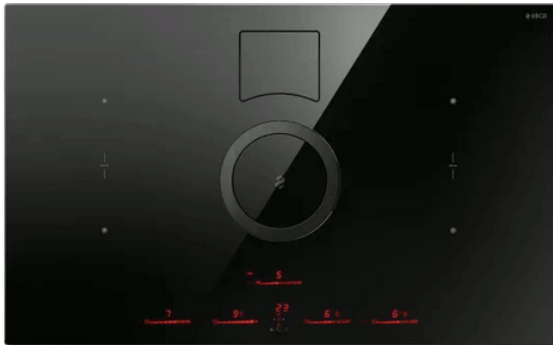

Nikola Tesla Switch spanhelluborð og vifta

Verð: 529.975 kr.

Tilboðsverð: 249.975 kr.

Vegna breytinga í sýningarsal er þetta sýningareintak til sölu

Nikola Tesla eru fyrstu spanhelluborðið frá Elica á Ítalíu, með innbyggðri eldhúsviftu. **Svona virkar NikolaTesla helluborðin** Helluboðin frá NikolaTesla sameinar tvö tæki í einu þar sem í miðju spanhelluborðinu hefur haganlega verið komið fyrir aflmikilli viftu sem dregur loftið niður. Svipmikil hönnun einkennir þetta helluborð og það hagnýtir nýjustu tækni til að hámarka notagildi og endingu. Með þráðlausri tengingu tala þessi tvö tæki saman, þannig að viftan móttækur upplýsingar frá helluborðinu og ákveður þannig sjálfkrafa sogstyrkinn eftir þörf. Með NikolaTesla getur þú notið þess að útbúa góðan mat án þess að leiða hugann að fitu, gufu og lykt í eldhúsinu. Hljóðlát vifta, kraftmiklar hellur og glæsilegt TouchSlider stjórnborð fyrir hverja hellu eru helstu kostir NikolaTesla SWITCH. Fáanlegt með kolasíu eða fyrir útblástur.

Gerð, hönnun og tækni

- 83 cm keramik helluborð með spansuðutækni + **Power Boost á öllum hellum**
- **TotalBlack án grafík** og undirlakkað í svörtu svo að ljós nái ekki í gegn
- **Rautt LED stjórnborð** sýnilegt þegar kveikt er á borðinu
- Án kants - hentar til niðurfræsingar í borðplötu eða til að liggja ofan á borðplötu
- Fyrir kolasíu
- E.G.O. þýskur hágæðastýribúnaður og hellur

Stærðir

- Utanmál H x B x D: 21 x 83 x 51,5 cm
- Innbyggingarmál fyrir niðurfræsingu - sjá teikningu
- Stærðir hellna
- **4 x ferköntuð hella 20x18 cm 2100W / 3000W** með Power Boost
- Heildarafl 7,4 kW