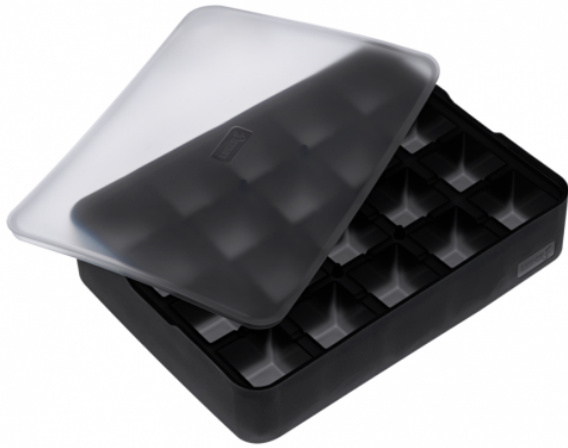

LU240705

Klakaform

3.290 kr.

Glæsileg klakaform frá þýska framleiðandanum Lurch. Þeir eru þektir fyrir hágæða sílikonvörur og eru með stóra línu af t.d. bökunarformum og eldhúsáhöldum.

Klakaformin eru úr 100% hágæða sílikoni sem er eiturefnalaust, smitar ekki út í matvælin og endist vel. Klakarnir eru kristaltærir og lokið tryggir að allt sem þú frystir, hvort sem það er vatn, safi, sósur eða barnamatur haldist hreint.

Hólf með skilrúmi er fyrir hvern klaka sem gerir það að verkum að þú ert fljótari að frosna og einnig er mun auðveldara að ná klökunum úr forminu.

Klakaformið þolir uppþottavél. Innihald: Klakaform fyrir 20 ferningslaga klaka sem eru 3 x 3 cm.