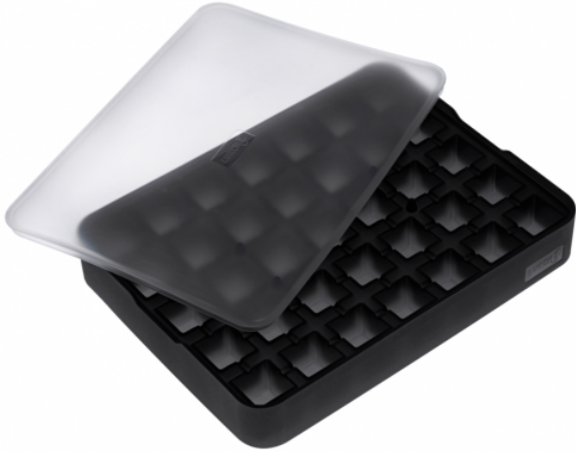

# Klakaform

2.490 kr.

Glæsileg klakaform frá þýska framleiðandanum Lurch. Þeir eru þektir fyrir hágæða sílikonvörur og eru með stóra línu af t.d. bökunarformum og eldhúsáhöldum.

Klakaformin eru úr 100% hágæða sílikoni sem er eiturefnalaust, smitar ekki út í matvælin og endist vel. Klakarnir eru kristaltærir og lokið tryggir að allt sem þú frystir, hvort sem það er vatn, safi, sósur eða barnamatur haldist hreint.

Hólf með skilrúmi er fyrir hvern klaka sem gerir það að verkum að þú ert fljótari að frosna og einnig er mun auðveldara að ná klökunum úr forminu.

Klakaformið þolir uppþottavél. Innihald: Klakaform fyrir 35 ferningslaga klaka sem eru 2 x 2 cm.