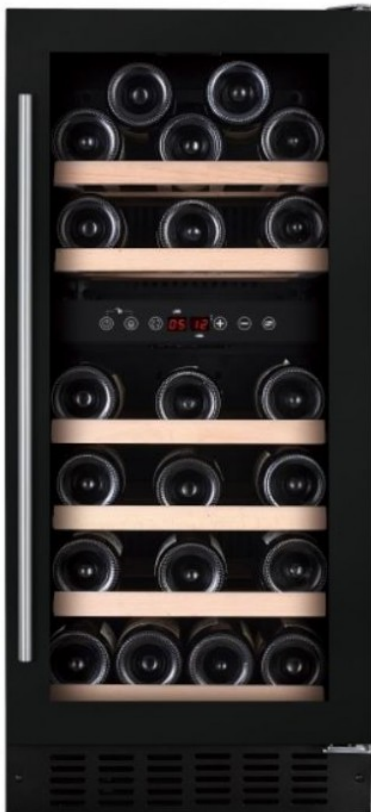

VWCR30DB

Temptech vínkælir

Verð: 144.900 kr.

Tilboðsverð: 128.961 kr.

40 cm breiður vínkælir frá Norska fyrirtækinu Temptech með tveimur kælisvæðum fyrir mismunandi vín. Afar vönduð innrétting með beykihillum, innbyggð LED lýsing og glerhurð.

- Aðskilin svæði 5-12°C og 12-18°C
- 32-72 flöskur (32 Bordeaux flöskur)
- Orkuflokkur C - 237 kWh á ári
- Hægt að víxla hurðaropnun
- 6 flöskuhillur úr beyki
- Hitastillir
- Kjöraðstæður fyrir rauðvín eða hvítvín
- Hljóð 39 dB(A)
- Led lýsing
- UV Gler
- Sérhönnuð kælivél með lágmarksvíbring
- HxBxD: 86 x 38 x 57 cm