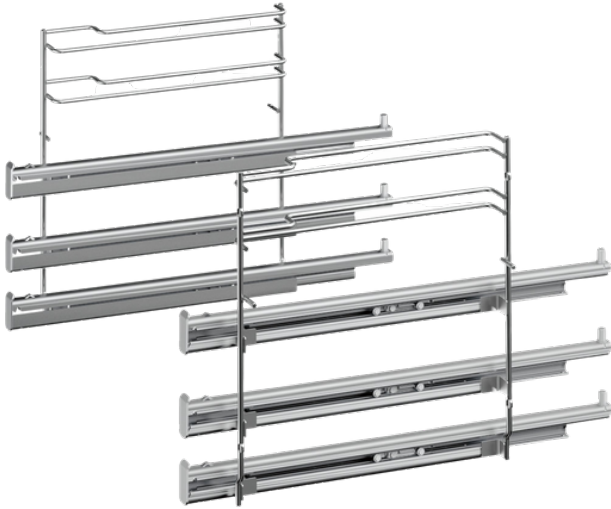

HZ638370

Sleðabúnaður í Siemens ofna 29.950 kr.

Braut fyrir þrjár skúffur, plötur eða grindur í Siemens ofn

- Auðveldar aðgengi að steikinni
- Nýtist t.d. vel þegar pensla á hamborgarahrygginn með gljóa eða hella soði yfir steikina, snúa kartöflum o.s.frv.
- Þolir Pyrolyse hreinsibúnað