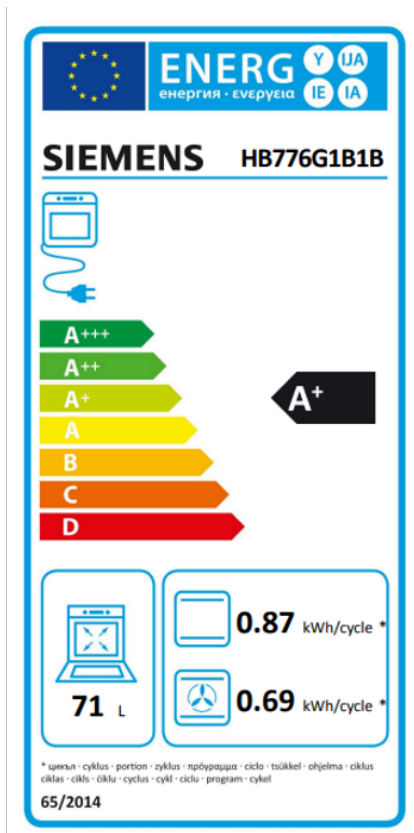

# Siemens iQ700 Ofn

Verð: 229.950 kr.

Tilboðsverð: 179.950 kr.

Þessi Siemens ofn er hluti af iQ700 topplínunni með dökku stáli og svörtu gleri. Ofninn er búinn TFT litasnertiskjá, activeClean Pyrolyse brennslusjálfhreinsbúnaði, ljúflokun og byltingarkenndum 4D hot air Plus blástursofni. HomeConnect WiFi tenging er möguleg með sérstöku appi frá Siemens.