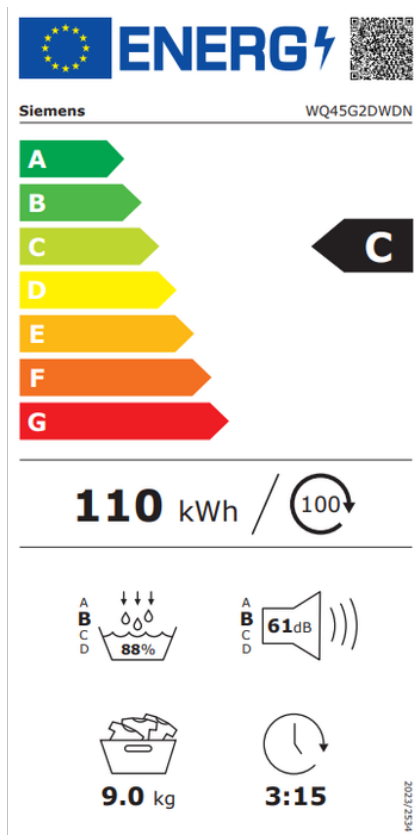

Siemens iQ500

iSensoric Þurrkari

179.950 kr.

Sjálfhreinsandi sía Þú þarft ekki lengur að hafa áhyggjur af því að þrifa útblásturssíuna. Þurrkarinn er sjálfhreinsandi og hreinsar síuna sjálfkrafa með því að fjarlægja ryk. Þetta tryggir framúrskarandi þurrkun og stöðugt litla orkunotkun. Öflug krumpuvörn Krumpuð fót geta verið áskorun. Þessi þurrkari er því búinn krumpuvörn sem dregur úr krumpum um allt að 50%.

Ertu í tímaþröng? Þurrkarinn er búinn speedPack eiginleika sem styttr þurrktímann til muna - virkar á öllum kerfum. Vandaðir snjallskynjarar Siemens iSensoric tæknin eru vandaðir snjallskynjarar sem koma í veg fyrir ofhitun og of þurrkun. Allt þetta er hugsað fyrir lengri endingu á fatnaði. Varnar útvistarfatnað Mikilvægt er að huga vel að útvistarfatnaði sem fer í þurrkara. Límdir saumar og vatnsfráhrindandi efni eru viðkvæm fyrir hita, þessvegna heldur útvistarkerfið hitanum niðri í takti við rakastigið til að takmarka slit á dýrum flíkum. Ljós í tromlu Björt LED lýsing er í tromlunni sem fer í gang um leið og þurrkarinn er opnaður og eða settur í gang.

9 kílóa iQ500 þurrkari með varmadælu, rakaskynjara og **smartFinish** skyrtu kerfum. **AntiVibration-desgin™** sér til þess að vélin er sérstaklega stöðug sem minnkar bæði titring og hljóð.

Það helsta:

- **XXL 9 kg hleðslugeta**
- **Varmadæla** - Með nýrri tækni notar þessi þurrkari allt að helmingi minni orku en þurrkarar í orkuflokki B
- **Barkalaus** - raka er safnað saman í tank eða dælt út með frárennisslöngu
- **Super 40** - 40 mínútna hraðkerfi
- **autoDry rakaskynjari** - þú velur þurrkstigið allt frá straupurru til extra þurr og þurrkarinn stoppar þegar þvotturinn er orðinn þurr
- **Half-Load Machine** - Sérkerfi fyrir háflan þurrkara - fljótari afköst
- **AntiVibration** - sér til þess að vélin er sérstaklega stöðug sem minnkar bæði titring og hljóð.
- Góð sérkerfi þ.á.m. útfatnaður, nærföt, ull og skyrtur.
- Stór skjár sem sýnir framvindu þvottakerfis og auðveldar allar stillingar

Og allt hitt:

- **Hljóðmerki** - ef þú vilt lætur þurrkarinn þig vita með hljóðmerki þegar þurrki lýkur
- Ljós í tromlu
- **Snýst til beggja átta** - losar um þvottinn og minnkar krumpur
- **Öflug krumpuvörn** með niðurkælingu á tau og snýr þvottinum reglulega eftir að kerfi lýkur
- **Framstillt ræsing** möguleg 1-24 klukkustundir
- **Barnalæsing** á stjórnborði möguleg
- Hægt að veljum að tæma vatnstank eða tengja frárennisslöngu fyrir affallsvatn
- **Þurrkerfi:** Bómull, Bómull ECO, Gerfiefni, Blandað, Undirföt, Handklæði, Tímastilir, Sótthreinsandi, Super 40', Skyrtur, Útfatnaður, Dýnur, 5 skyrtur(smartFinish), 1 skyrta(smartFinish.)

Og það tæknilega:

- Hljóð 61 dB(A)
- Tromlustærð 112 lítrar
- Orkunýtni C
- H x B x D: 84,2 x 59,8 x 61,3 cm

Rafha

Suðurlandsbraut 16 108 Reykjavík

Sími: 588-0500

rafha@rafha.is

www.rafha.is