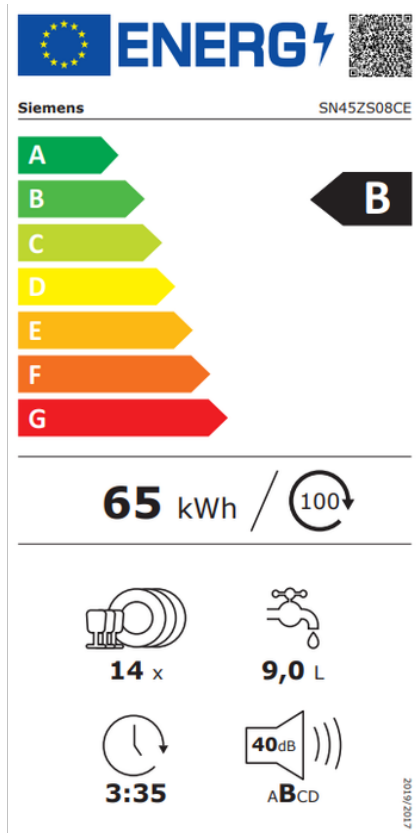

## Uppþvottavél

Verð: 169.950 kr.

**Tilboðsverð: 134.950 kr.**

Úr smíðju Siemens í Þýskalandi kemur þessi IQ500 uppþvottavél sem er allt í senn afar hljóðlát, notendavæn og hlaðin nýjustu tækni sem léttu þér lífið í amstri dagsins. Með Zeolith þurrkun eru blautir diskar og hnífapör í lok þvottar vandamál sem heyra sögunni til. Hægt er að WiFi tengja vélina og stýra með þar til gerðu Appi frá símanum þínum.

### Og allt hitt:

- **8 þvottakerfi / 6 hitastig** þ.á.m. 70°C pottakerfi, Auto 45-65°C aðalkerfi, 50°C sparnaðarkerfi, 40°C glasakerfi, 1 klst hraðkerfi 65°C, 45°C hraðkerfi og skolun
- 4 valaögerðir: HomeConnect, VarioSpeed hraðval, IntensiveZone og Shine&Dry
- **Hljóðlát kerfi 40 dB(A)**
- Framstillt ræsing um allt að 24 klst.
- TFT skjár og snertitakkar
- AquaSensor óhreinleikaskynjun
- ServoLock hæglokun á hurð - Allt sem þarf er ýta fjaðurlétt á eftir hurðinni og hún lokast ljúft og mjúklega
- Varmaskiptir - öflug þurrkun þar sem glös og hnífapör eru þvegin vandlega og þurrkuð sérlega vel, án útbreiðslu sýkla og baktería.
- Machine Care - sérstakt sjálfhreinsikerfi sem fjarlægir kalk og fitu úr vélinni
- Barnalæsing
- AquaStop vatnslekavörn

### Og það tæknilega:

- Orkunýtni B - Sjá nánar um orkumerkingar ESB hér
- Orkunotkun aðeins 65kWh fyrir hverja 100 þvotta
- **Hljóðstyrkur 40 dB(A)**
- Tekur borðbúnað fyrir 14 manns
- Stál
- HxBxD: 81,5 - 87,5 x 59,8 x 57,3 cm (sjá mynd)