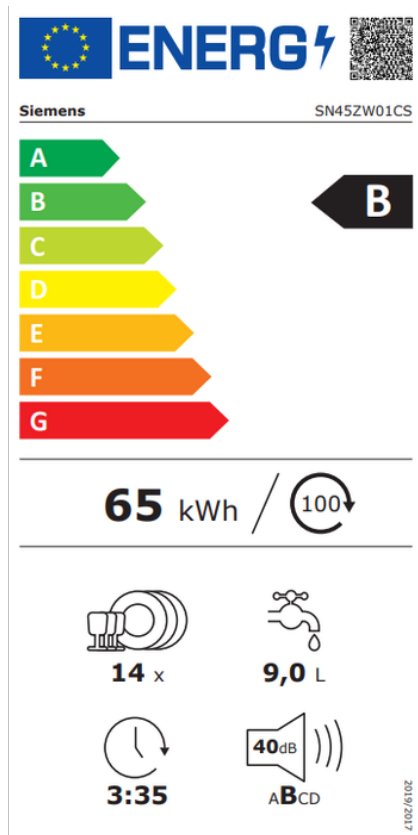

SN45ZW01CS

Siemens iQ500

Uppþvottavél

Verð: 169.950 kr.

Tilboðsverð: 129.950 kr.

Úr smíðju Siemens í Þýskalandi kemur þessi IQ500 uppþvottavél sem er allt í senn afar hljóðlát, notendavæn og hlaðin nýjustu tækni sem léttar þér lífið í amstri dagsins. Með Zeolith þurrkun eru blautir diskar og hnífapör í lok þvottar vandamál sem heyra sögunni til. Hægt er að WiFi tengja vélina og stýra með þar til gerðu Appi frá símanum þínum.

Það helsta:

- **Útdregin hnífaparagrind** – Hnífapörin verða hreinni og aðgengilegri.
- **ZeoLith þurrkun®** - byltingarkennd aðferð sem dregur í sig raka og skilar leirtauinu þurrari en áður
- Sérstaklega hljóðlát, aðeins **40 dB(A)**
- glassZone - vélin fer sérstaklega varlega með viðkvæmu og fínu glösin
- **HomeConnect®** - með WiFi tengingu og appi getur þú stjórnað vélinni frá símanum þínum
- **IQ Drive hljóðlátur mótör**
- **VarioSpeed Plus** - stýttir þvottakerfið um allt að 66%

Og allt hitt:

- **8 þvottakerfi / 6 hitastig** þ.á.m. 70°C pottakerfi, Auto 45-65°C aðalkerfi, 50°C sparnaðarkerfi, 40°C glasakerfi, 1 klst hraðkerfi 65°C, 45°C hraðkerfi og skulun
- 4 valaögerðir: HomeConnect, VarioSpeed hraðval, IntensiveZone og Shine&Dry
- **Hljóðlát kerfi 40 dB(A)**
- Framstillt ræsing um allt að 24 klst.
- TFT skjár og snertitakkar
- AquaSensor óhreinleikaskynjun
- ServoLock hæglokun á hurð - Allt sem þarf er ýta fjaðurlétt á eftir hurðinni og hún lokast ljúft og mjúklega
- Varmaskiptir - öflug þurrkun þar sem glös og hnífapör eru þvegin vandlega og þurrkuð sérlega vel, án útbreiðslu sýkla og baktería.
- Machine Care - sérstakt sjálfhrensikerfi sem fjarlægir kalk og fitu úr vélinni
- Barnalæsing
- AquaStop vatnslekavörn

Og það tæknilega:

- Orkunýtni B - Sjá nánar um orkumerkingar ESB hér
- Orkunotkun aðeins 65kWh fyrir hverja 100 þvotta
- **Hljóðstyrkur 40 dB(A)**
- Tekur borðbúnað fyrir 14 manns
- Stál
- HxBxD: 81,5 - 87,5 x 59,8 x 57,3 cm (sjá mynd)