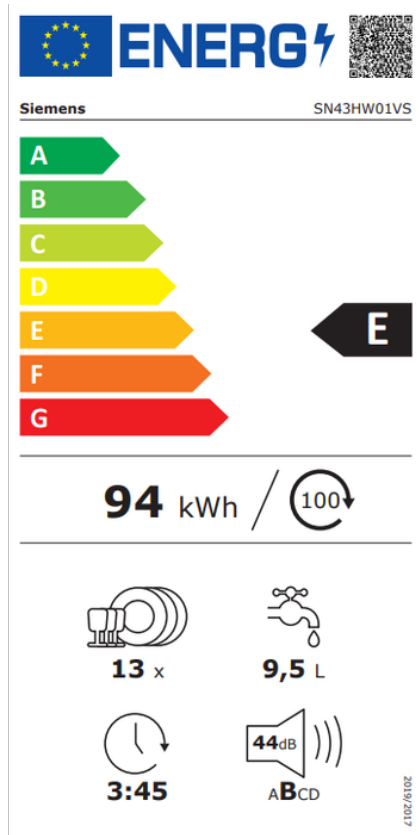

SN43HW01MS

Siemens iQ300

Uppþvottavél

Verð: 129.950 kr.

Tilboðsverð: 99.950 kr.

iQ300 línan frá Siemens með HomeConnect. Stjórnaðu vélinni beint úr símanum.

Það helsta:

- Hljóð, aðeins 42 dB(A)
- HomeConnect® - með WiFi tengingu og appi getur þú stjórnað vélinni frá símanum þínum
- iQdrive hljóðlátur og kolalaus mótur
- VarioSpeed Plus - stytir þvottakerfið um allt að 66%

Og allt hitt:

- 6 þvottakerfi þ.á.m. 45°C - 65°C sjálfvirkt aðalakerfi, 50°C sparnaðakerfi, 45°C hraðakerfi, 70°C pottakerfi, 65°C hraðakerfi og skulun

- 3 valaágerðir: IntensiveZone pottakerfi, Hálf-vél stilling, varioSpeed Plus hraðakerfi

- Machine Care - sér kerfi til þess að vélin þrifi sig

- Framstillt ræsing um allt að 24 klst.

- Barnalæsing

- AquaStop vatnslekavörn

Og það tæknilega:

- Orkunýtni E - Sjá nánar um orkumerkingar ESB hér

- Hljóð 42 dB(A)