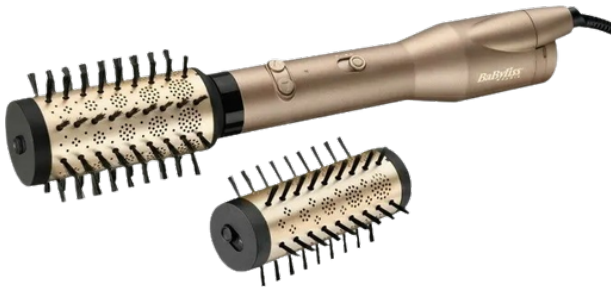

AS952E

BaByliss hitabursti 11.950 kr.

Öflugur hitabursti úr smiðju BaByliss sem fer vel með hárið

- 2 hausar fyrir úrval af greiðslum
- 74mm keramíkhúðaður burstahaus með hárum
- 60mm keramíkhúðaður burstahaus með hárum
- **Ionic-kerfi**- Afjónunartækni sem minnkar stöðurafmagn í hárinu og veitir slétta og skínandi áferð
- 2 hita- og hraðastillingar
- Kalt skot til að festa greiðsluna
- Auðvelt að fjarlægja og þrifa grill
- Rafmagnssnúra sem snýst