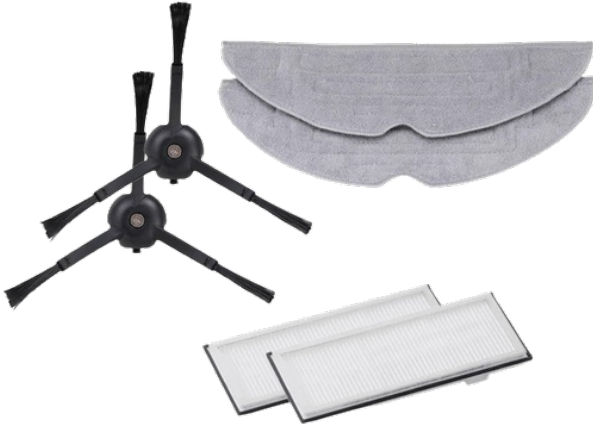

8020300

Roborock aukahlutapakki 8.950 kr.

Aukahlutapakki fyrir Roborock ryksuguvélmenni.

Passar í: S7/S8/S8+

- 2stk moppur
- 2stk síur
- 2stk hliðarburstar

Rafha

Suðurlandsbraut 16 108 Reykjavík

Sími: 588-0500