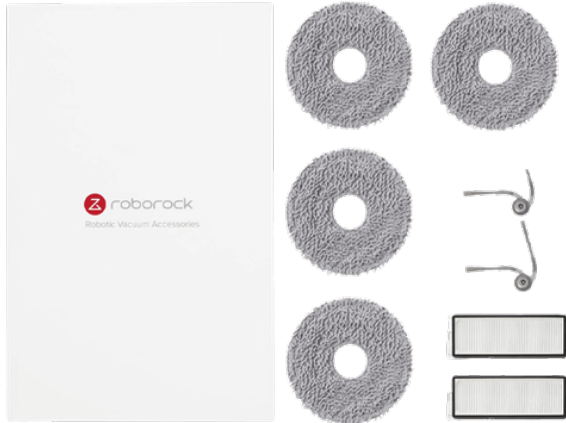

# Roborock QRevo aukahlutapakki 6.950 kr.

Aukahlutapakki fyrir Roborock Qrevo ryksuguvélmenni.

Passar í: Qrevo Edge og Qrevo Curv

- 2 sett af moppum
- 2stk síur
- 2stk hliðarburstar

**Rafha**

Suðurlandsbraut 16 108 Reykjavík